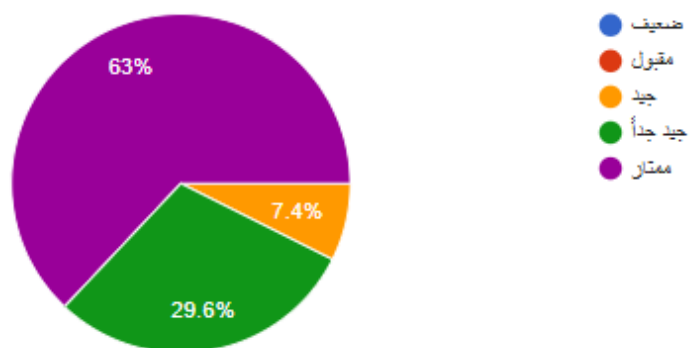

9 ردود

جمعية العطاء
النسائية الأهلية بالقطيف

ALATAACHARITY f i y s t w 0503858808

نتائج استبيان قياس رضا المتبرعين 2023

نسخ الرسم البياني

ما مدى تقييمك للخدمات المقدمة من جمعية العطاء النسائية:

ردًا 27

نسخ الرسم البياني