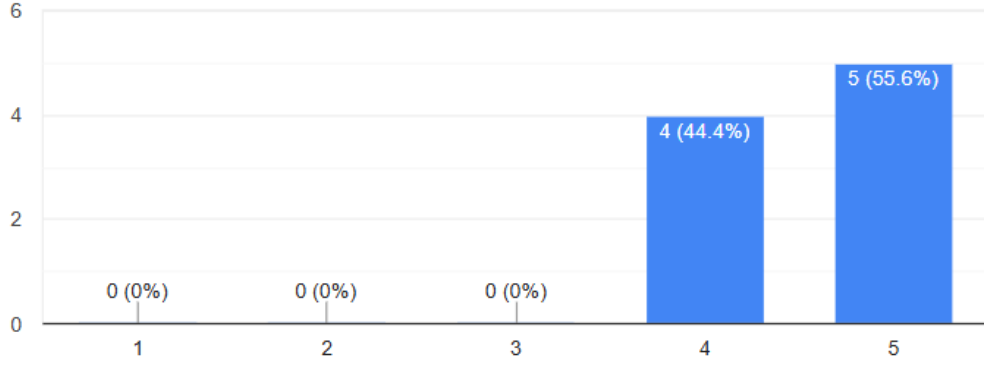

قياس رضا شركاء الجمعية 2023

9 ردود

نشر التحليلات

يرجى تقييم النقاط التالية الخاصة بالتواصل:

نسخ

1- رضاكم عن وسائل التواصل المتاحة.

9 ردود

يرجى تقييم النقاط التالية الخاصة بجودة العمل: