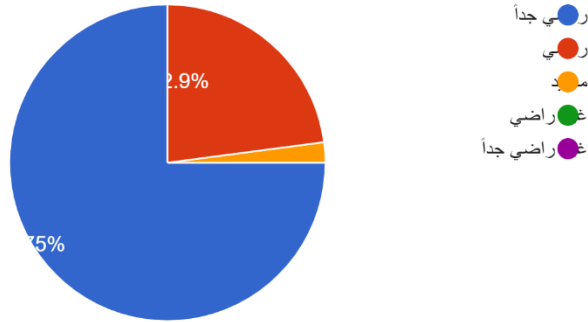

استبيان رضا الزوار ٢٠٢٣

كيف تمت خدمتك لدى ممثلينا في قسم الاستقبال؟

٤ / 1

رد 48

كيف كانت المعرفة لدى موظف الاستقبال في الإجابة على كافة استفساراتك؟

٤ / 2

رد 48