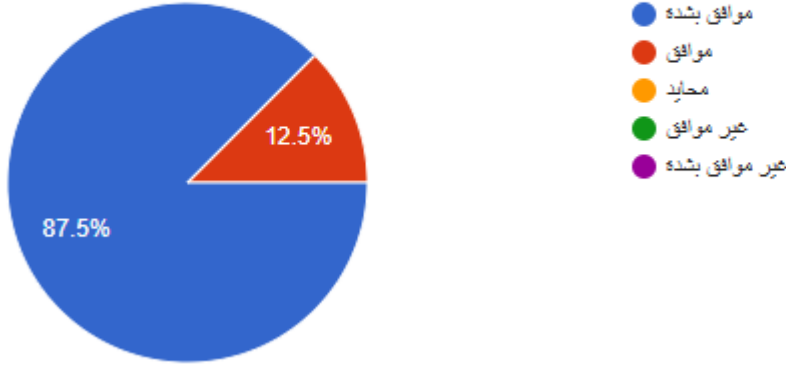

تعاون المسؤولين بمحلات صرف الخدمة وتنوع الخيارات

8 ردود

الخدمة المحصلة أحدثت فرق في تخفيف عبء مصاريف الزواج

8 ردود

إجراءات وأنظمة العمل في الجمعية واضحة وشفافة للجميع

8 ردود

ماهي تطلعاتك ومقترحاتك المستقبلية لتحسين جودة الخدمات المقدمة للمقبلين على الزواج؟