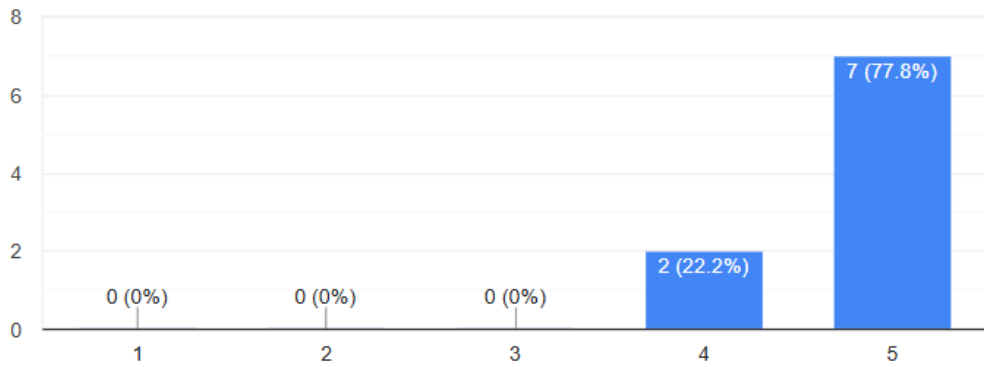

قياس رضا شركاء الجمعية 2023

9 ردود

نشر التحليلات

يرجى تقييم النقاط التالية الخاصة بالتواصل:

نسخ

1- رضاكم عن وسائل التواصل المتاحة.

9 ردود

يرجى تقييم النقاط التالية الخاصة بجودة العمل: