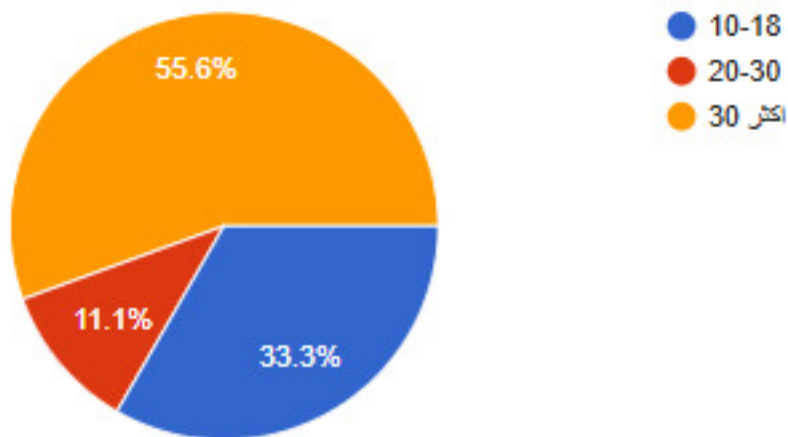

.15
رد 13

استمارة قياس رضا المتطوعين

9 ردود

نشر التحليلات

اسم الفرصة التطوعية التي تم المشاركة فيها

9 ردود

نشر اعلامي

البيئة لنا ولأجيالنا