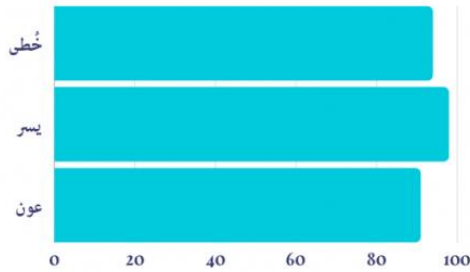

جمعية العطاء
النسائية الأهلية بالقطيف

2023

نتائج استبانات جمعية العطاء النسائية الأهلية بالقطيف

البرامج الاجتماعية

خُطى	94%	▲
يسر	98%	▲
عون	91%	▲

استبيان رضا الزوار ٢٠٢٣

كيف تمت خدمتك لدى ممثلينا في قسم الاستقبال؟