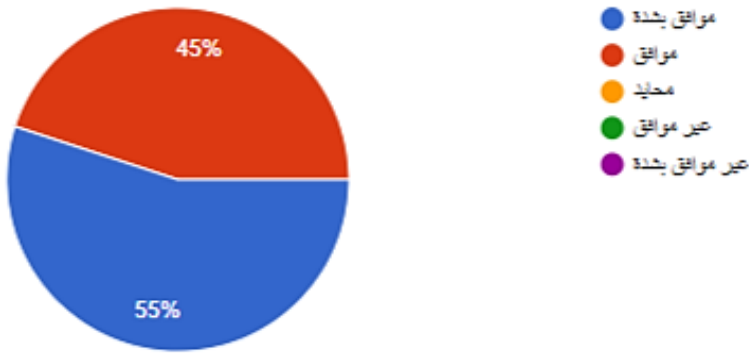

السرعة في التواصل وتقديم الخدمة من قبل المسؤولين

ردًا 40

تعاون المسؤولين بمحلات صرف الخدمة وتنوع الخيارات

ردًا 40

مقدار الخدمة المقدمة للأسرة كافية لتلبية الاحتياجات وأحدثت فرق

ردًا 40