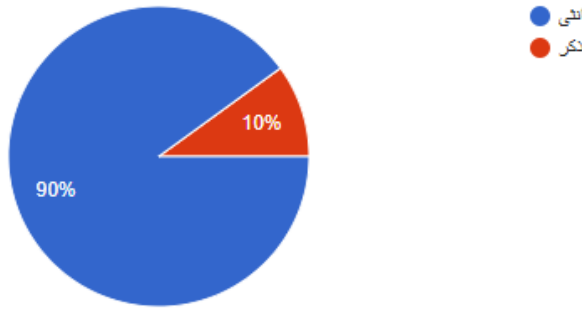

قياس الرضا للمستفيدين

من مشروع (عون) بجمعية العطاء النسائية الأهلية

الجنس

40 ردًا

وضوح آلية وإجراءات الطلب وصرف الخدمات بالجمعية

ماهي الخدمات التي حصلت عليها

40 ردًا

السرعة في التواصل وتقديم الخدمة من قبل المسؤولين