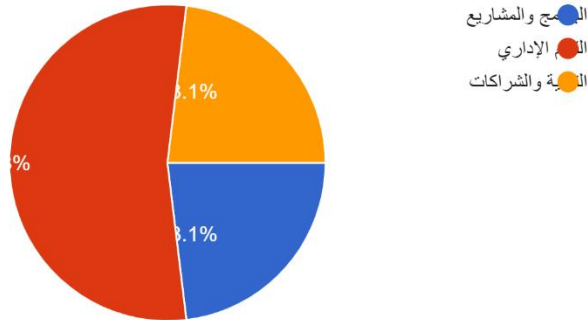

استبيان رضا الموظفين لجمعية العطاء النسائية الاهلية بالقطيف ٢٠٢٣

طبيعة العمل

١. ط
١٣ رد

الإدارة الذي تنتمي اليها

٣. ال
١٣ رد

هل تشعر أنك في المكان الذي يتناسب مع مؤهلك واهتماماتك؟

٤ . ٥
١٣ رد

ما مدى رضاك عن بيئة العمل في الجمعية؟