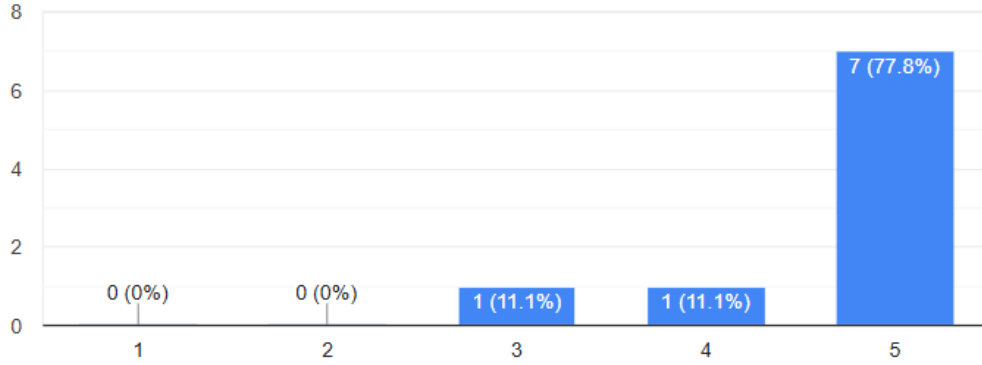

قياس رضا شركاء الجمعية 2023

9 ردود

نشر التحليلات

يرجى تقييم النقاط التالية الخاصة بالتواصل:

نسخ

1- رضاكم عن وسائل التواصل المتاحة.

9 ردود

يرجى تقييم النقاط التالية الخاصة بجودة العمل: