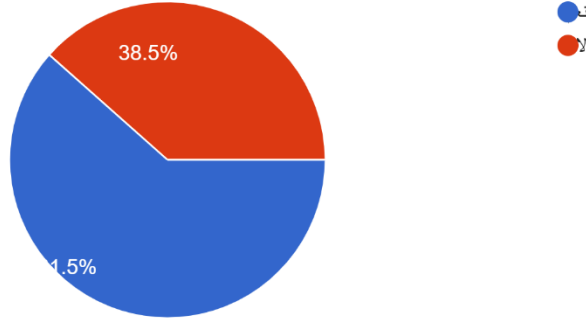

استبيان رضا الموظفين لجمعية العطاء النسائية الاهلية بالقطيف ٢٠٢٣

طبيعة العمل

١. ط
١٣ رد

الإدارة الذي تنتمي اليها

٣. ال
١٣ رد

هل تشعر أنك في المكان الذي يتناسب مع مؤهلك واهتماماتك؟

٤ . ٥
١٣ رد

ما مدى رضاك عن بيئة العمل في الجمعية؟