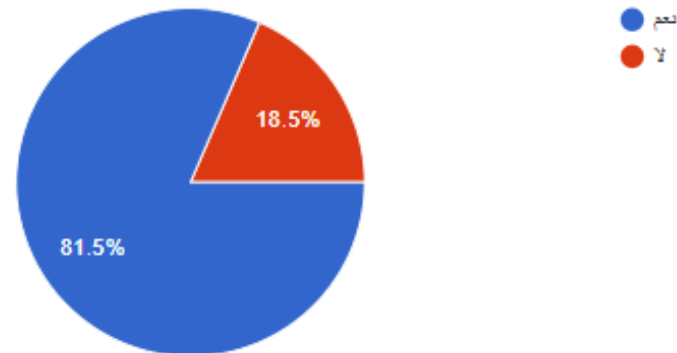

هل تفضل الاطلاع على تقارير تبرعك؟

27 ردًا

نسخ الرسم البياني