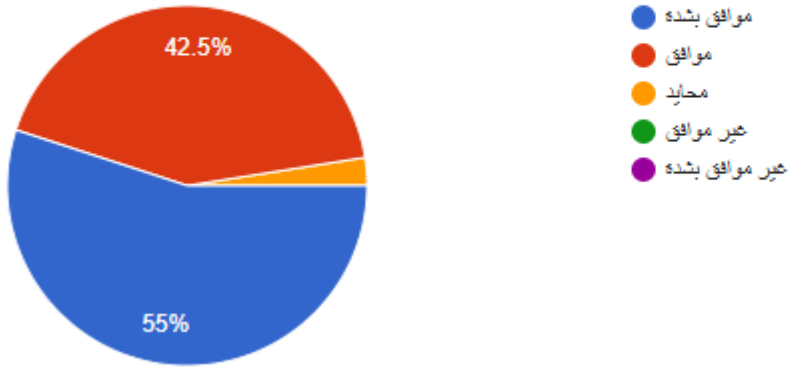

ماهي تطلعاتك المستقبلية لتحسين جودة خدمات المشروع؟ 40ردًا

ماقصرتو الله يعطيكم العافية

كل شي جيد وممتاز

يعطيكم ألف عافية نحتاج دورات إنجليزي وحاسب إلى اولادنا يحتاجوا كثير
لا يوجد

الله يوفقك ليكم ونشكره زهراء ع جهودها وتعونها معنا

ربي يقضي حوائجكم

الافضل يكون المساعدات الغذائية تكون كل شهرين

احسنتم بارك الله فيكم جميعا

إن شاء الله بعون الله أناظر إلى المشروع إلى الأفضل للأحسن والأفضل إن شاء الله رب العالمين بالتوفيق للجميع

موفقين بادن الله

بالتوفيق لكم وجزاكم الله خير