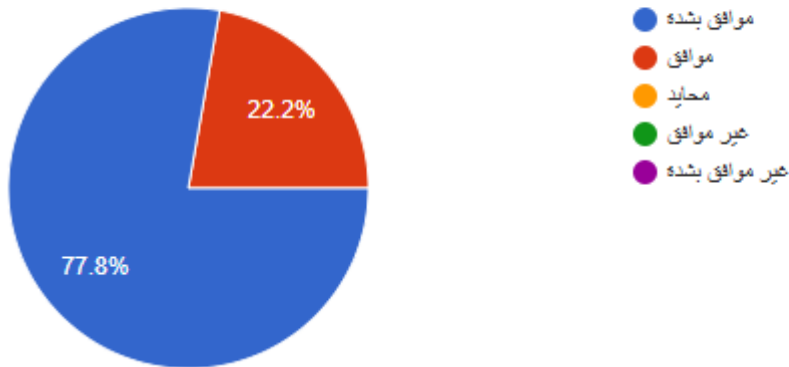

تعاون العاملين بالمشروع في تذليل الصعوبات التي تعترض الطالب

ردًا 18

الخدمات المقدمة تلبي احتياجات الطالب في مرحلة الدراسة

18 ردًا

الخدمة المحصلة أحدثت فرق في تخفيف عبء الدراسة

18 ردًا

إجراءات وأنظمة العمل في الجمعية واضحة وشفافة للجميع