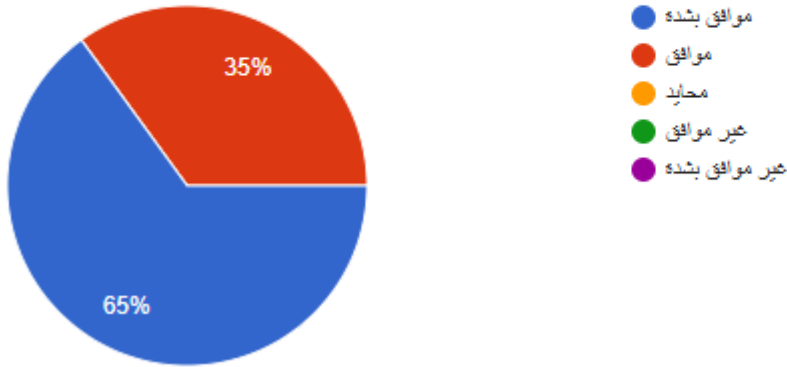

السرعة في التواصل وتقديم الخدمة من قبل المسؤولين

ردًا 40

تعاون المسؤولين بمحلات صرف الخدمة وتنوع الخيارات

ردًا 40