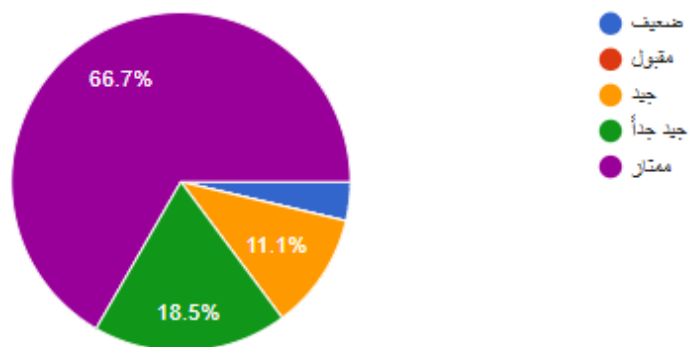

نسخ الرسم البياني

ما مدى تقييمك للخدمات المقدمة من جمعية العطاء النسائية:

ردًا 27

نسخ الرسم البياني

فرص التبرع المتاحة عبر المتجر الإلكتروني تلبي رغباتك

ردًا 27