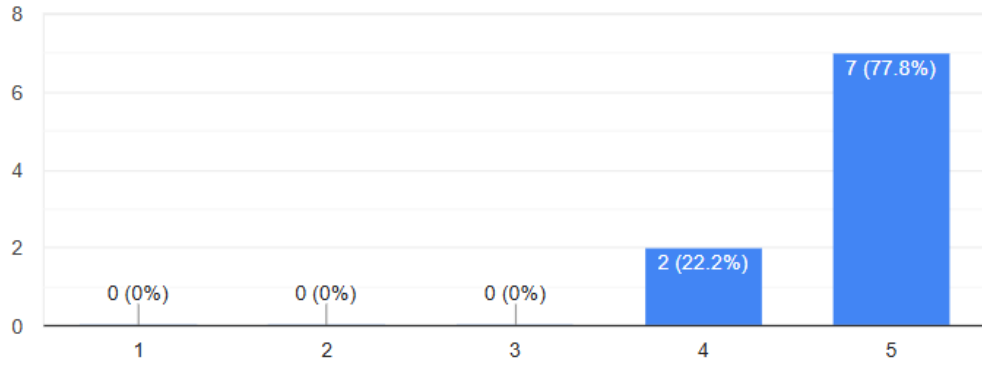

قياس رضا شركاء الجمعية 2023

9 ردود

نشر التحليلات

يرجى تقييم النقاط التالية الخاصة بالتواصل:

نسخ

1- رضاكم عن وسائل التواصل المتاحة.

9 ردود

يرجى تقييم النقاط التالية الخاصة بجودة العمل: