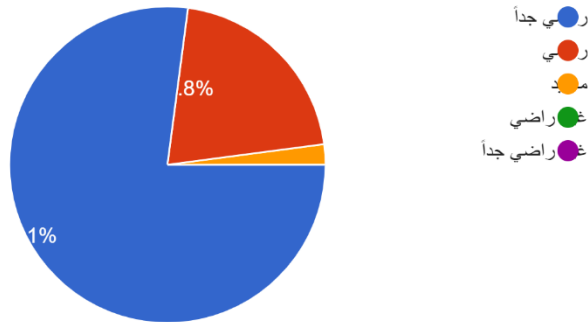

استبيان رضا الزوار ٢٠٢٣

كيف تمت خدمتك لدى ممثلينا في قسم الاستقبال؟

٤ / 1

رد 48

كيف كانت المعرفة لدى موظف الاستقبال في الإجابة على كافة استفساراتك؟

٤ / 2

رد 48