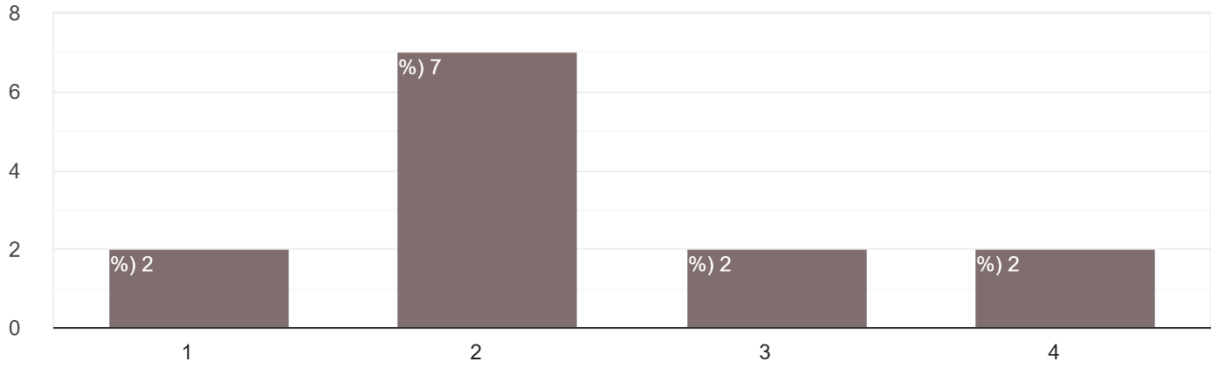

ما مدى رضاك عن بيئة العمل في الجمعية؟

٥ . ٥
١٣ رد