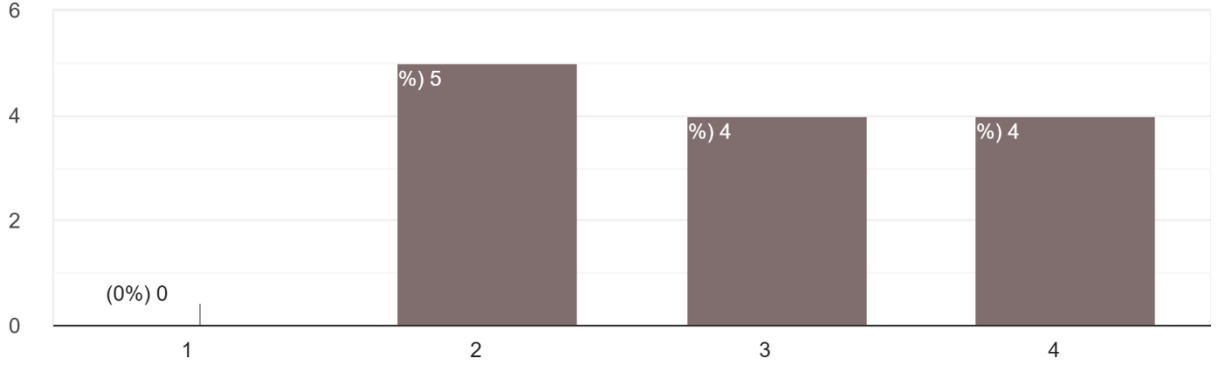

يعتبر الراتب الأساسي الحالي الذي تتقاضاه مقارنة بحجم مهامك ومسؤولياتك داخل العمل مرضياً لك

٦.٦
١٣ رداً