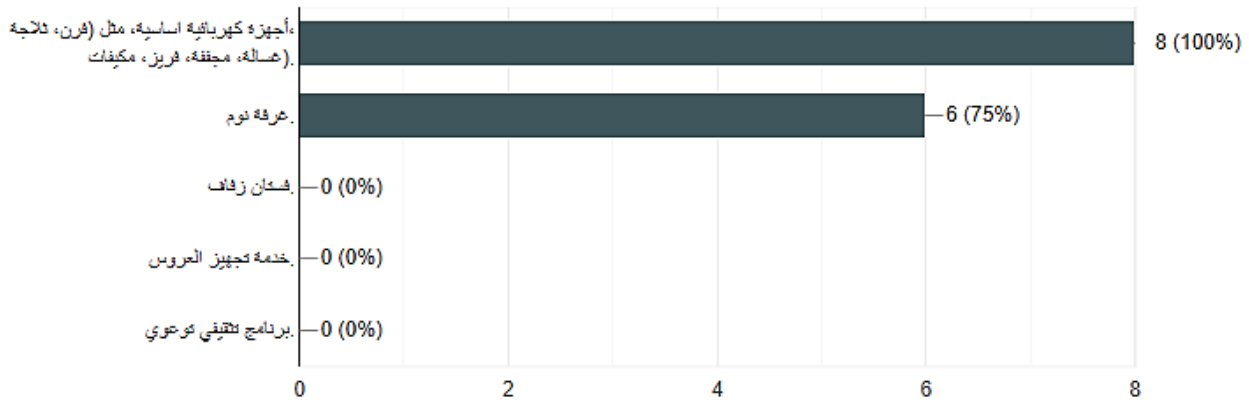

ماهي الخدمات التي حصلت عليها

8 ردود

وضوح شروط وإجراءات الاستفادة من الخدمات

8 ردود