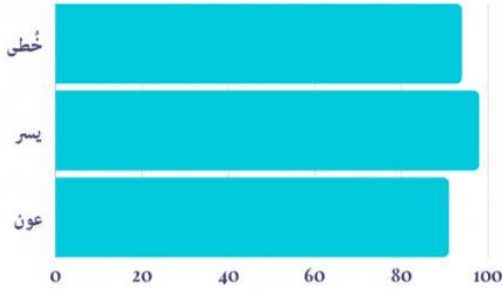

27 ردًا

اصدار تقارير الجمعية بشكل دوري

27 ردًا

نسخ الرسم البياني

هل تفضل الاطلاع على تقارير تبرعك؟

27 ردًا

نسخ الرسم البياني

نتائج استبانات جمعية العطاء النسائية الأهلية بالقطيف

البرامج الاجتماعية

البرنامج	النسبة المئوية	الاتجاه
خُطى	94%	▲
يسر	98%	▲
عون	91%	▲

نتائج استبانات المشاريع والمبادرات

- رعاية المسنين: 99%
- زهر وعسل: 92%
- الزراعة المنزلية: 92%
- مشروع استرخاء وتأمل: 95%
- مشروع أنامل ذهب: 88%