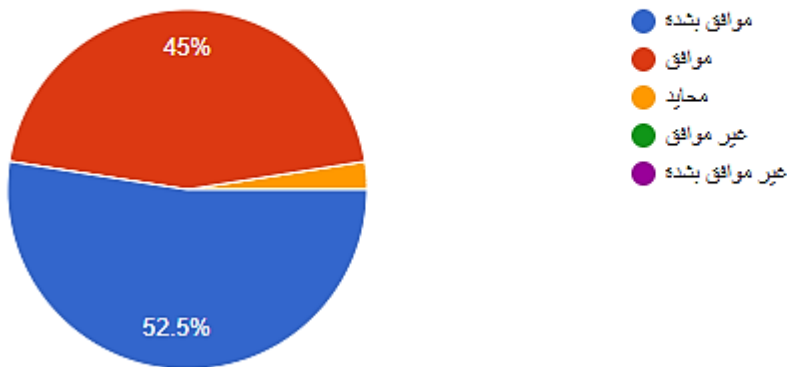

مقدار الخدمة المقدمة للأسرة كافية لتلبية الاحتياجات وأحدثت فرق

ردًا 40