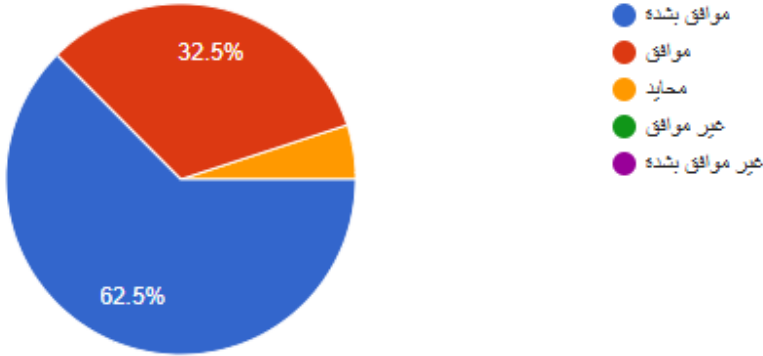

قياس الرضا للمستفيدين

من مشروع (عون) بجمعية العطاء النسائية الأهلية

الجنس

40 ردًا

وضوح آلية وإجراءات الطلب وصرف الخدمات بالجمعية

ماهي الخدمات التي حصلت عليها

40 ردًا

السرعة في التواصل وتقديم الخدمة من قبل المسؤولين