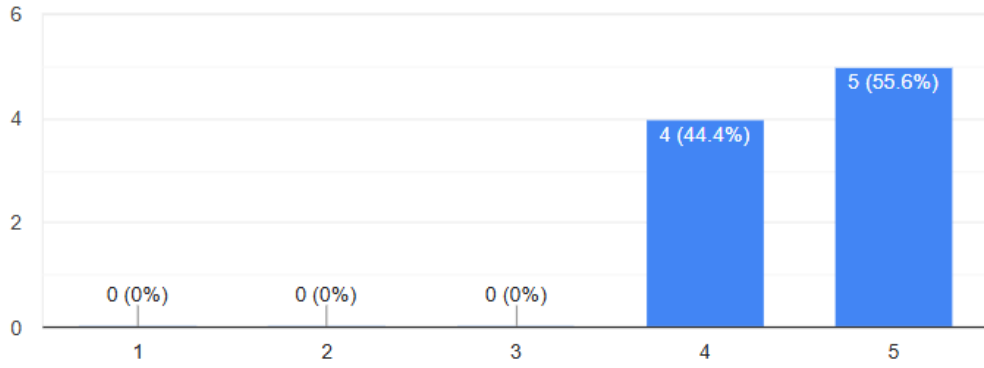

قياس رضا شركاء الجمعية 2023

9 ردود

نشر التحليلات

يرجى تقييم النقاط التالية الخاصة بالتواصل:

نسخ

1- رضاكم عن وسائل التواصل المتاحة.

9 ردود

يرجى تقييم النقاط التالية الخاصة بجودة العمل: