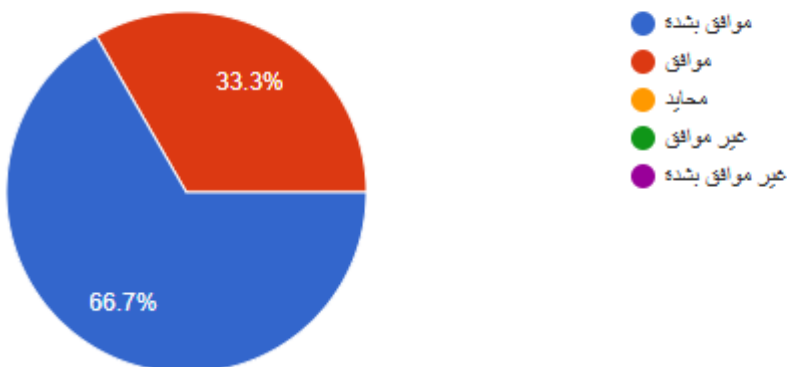

إجراءات وأنظمة العمل في الجمعية واضحة وشفافة للجميع

18 ردًا