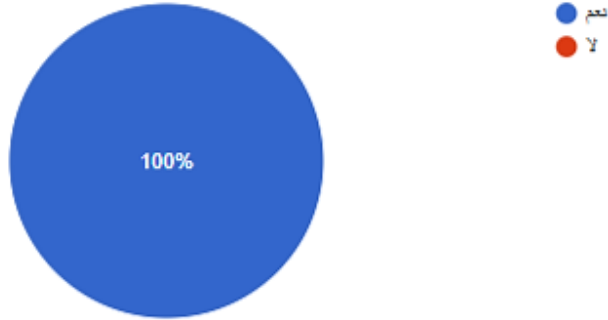

قياس الرضا للمستفيدين من (مشروع يسر لتيسير لزواج)

هل استفدت من المشروع؟

8 ردود