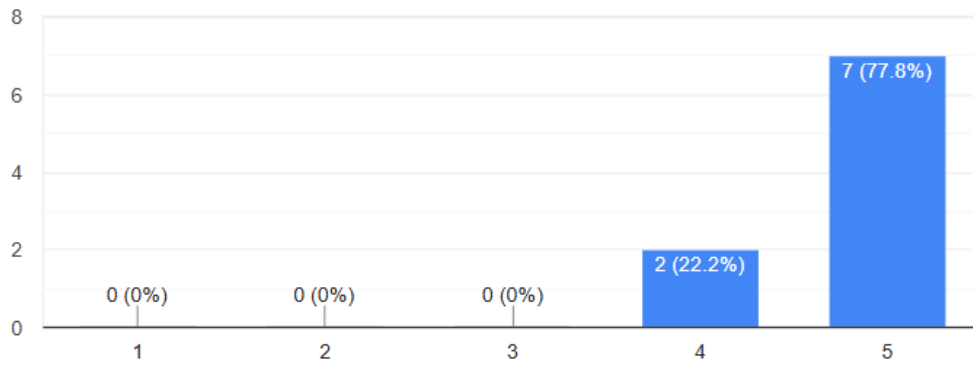

قياس رضا شركاء الجمعية 2023

9 ردود

نشر التحليلات

يرجى تقييم النقاط التالية الخاصة بالتواصل:

نسخ

1- رضاكم عن وسائل التواصل المتاحة.

9 ردود

يرجى تقييم النقاط التالية الخاصة بجودة العمل: