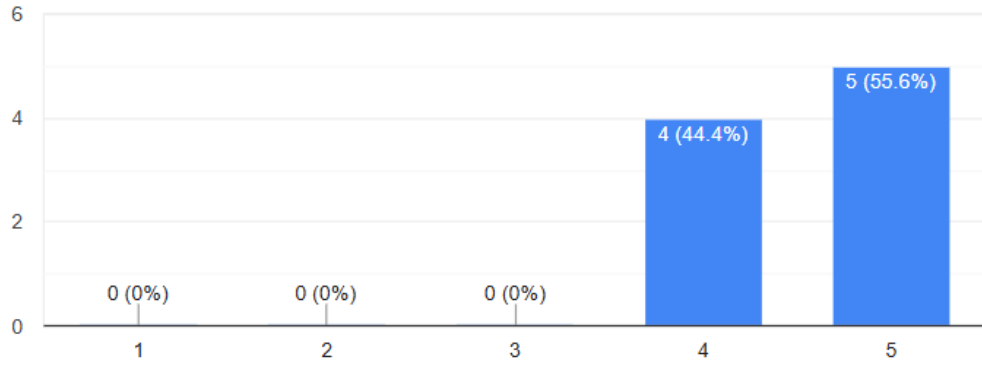

قياس رضا شركاء الجمعية 2023

9 ردود

نشر التحليلات

يرجى تقييم النقاط التالية الخاصة بالتواصل:

نسخ

1- رضاكم عن وسائل التواصل المتاحة.

9 ردود

يرجى تقييم النقاط التالية الخاصة بجودة العمل: