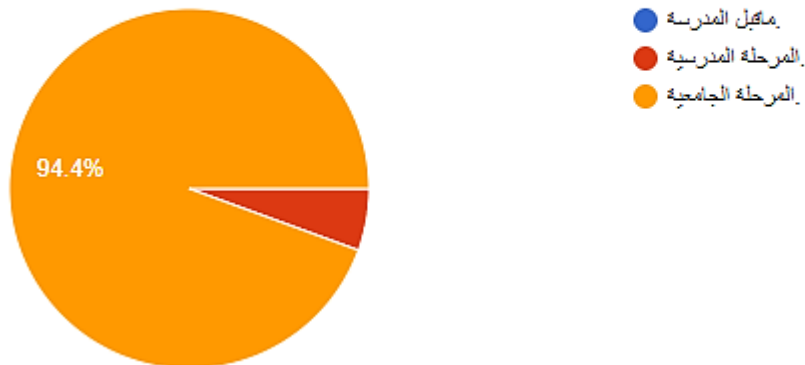

المرحلة التعليمية للطالب أثناء الاستفادة

18 ردًا