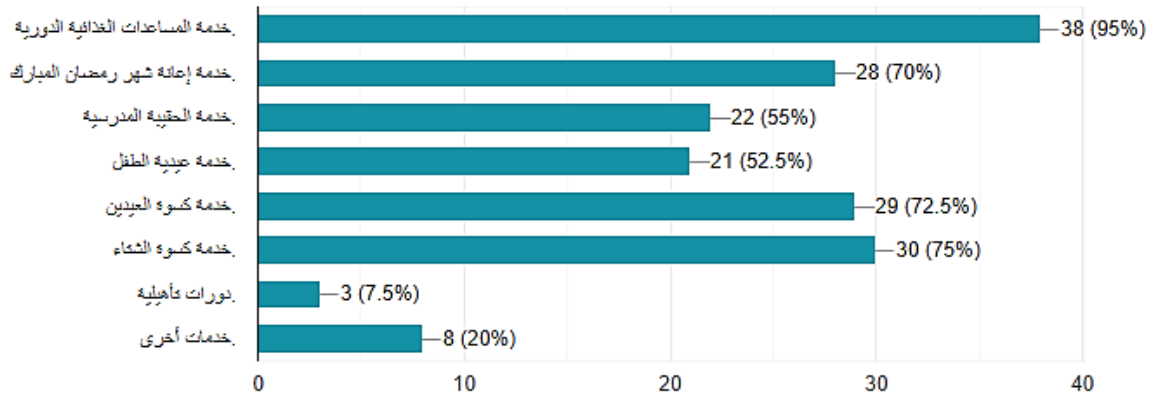

قياس الرضا للمستفيدين

من مشروع (عون) بجمعية العطاء النسائية الأهلية

الجنس

40 ردًا

وضوح آلية وإجراءات الطلب وصرف الخدمات بالجمعية

ماهي الخدمات التي حصلت عليها

40 ردًا

السرعة في التواصل وتقديم الخدمة من قبل المسؤولين