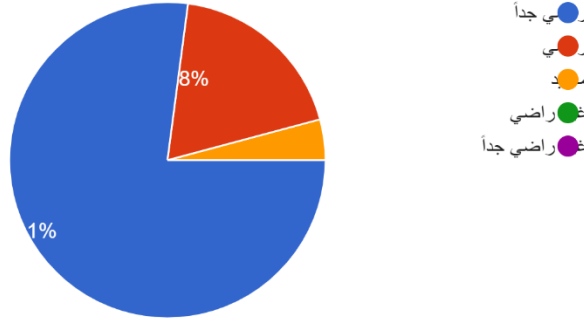

بشكل عام ما مدى رضاكم عن خدمات الجمعية؟

٣ / ٤
48 رد

اقتراحاتكم :

شكرا لمن أعطت من وقتها وبذلت جهدها لأنماء موهبه تتميز بها
أدام الله هذه الجمعية المعطاءة بدوام أعضائها المخلصين، وبالذات الدكتورة كوثر العمران رئيس مجلس الإدارة
اقترح اقامة ورشات اسبوعيه
اتمنى لكم كل الخير والمزيد من التقدم والنجاح دمتم بخير ومن توفيق الى توفيق رعاكم الله وحفظكم
الف شكر لكم على هذا الجهد والعطاء اقتراح ان تقام معارض على طول والاستعداد لها قبل وقت ليكون كافي للعمل لكم جزيل الشكر
شكرا لحسن الضيافة
الف لكم جميعا على هذا العطاء المبذول والتميز بالتوفيق والنجاح الدائم
توفير مواصلات للمستفيدات
أشكركم كل الشكر على التعاون اجد جميل واتمنى ان يكون إلى الاولاد دورات تساعدكم في المدرسة
نشكركم ع جهودكم معنا والله يسعدكم ويوفقك زهراء ونشوفها في اعلى مرتبه ما تقصر معنا
الوضوح أكثر في الرد على الاستفسارات
راضي عن الخدمة ما عندي شي تقدر و اتساهمو في مساعدتي شاكره لكم تعاونكم
الله يوفق الجميع
ربي يقضي حوائجكم
اقترح ان يسعو في إيجاد حل لظروف الصعبة مثل الإيجار والكهرباء
التوفيق للجميع يا رب
الله يعطيكم الصحة و العافية
الله يعطيهم العافية
ونعم الجمعية العطاء
دورات تخصص تربية المراهقين او نشاطات لهم
اشكركم على كل شيء